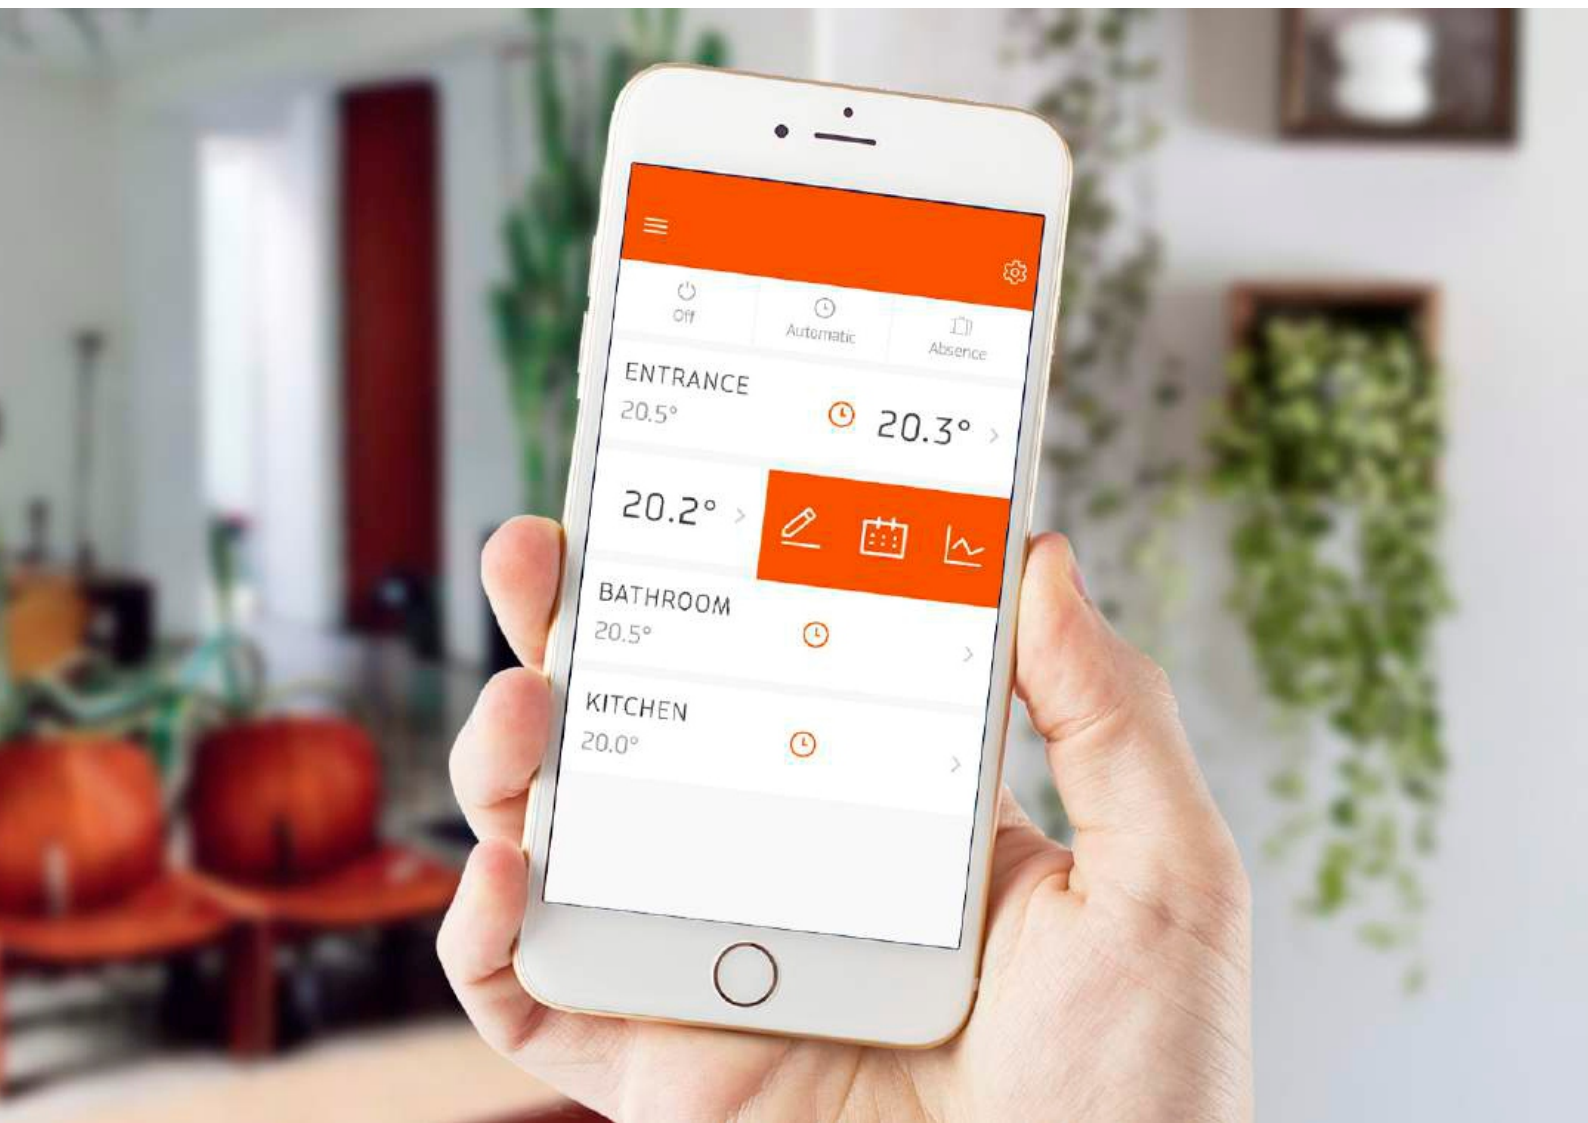

THE APP

CUBODOMO

TERMOSTATI I KOHËS SMART GJITHMONË ME JU

Shifra: 506063

Set pajisje
Çmimi:

Shifra: 506062

Termokokë
Çmimi:

Prizren:
Lagja Dardania, Rr.Ukë Bytyqi